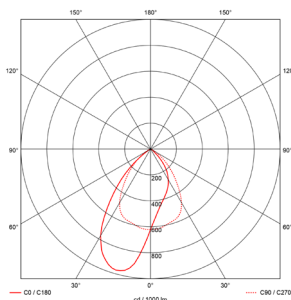

Länge [mm]	Abdeckung	Leistung [W]	Lichtstrom [lm]	Lichtfarbe [K]	Artikelnummer
1260	klar	30	3960	3000	K-PX0919901
1260	klar	30	4130	4000	K-PX0919908
1540	klar	37	4950	3000	K-PX0919915
1540	klar	37	5160	4000	K-PX0919922
1820	klar	44	5940	3000	K-PX0919929
1820	klar	44	6190	4000	K-PX0919936
2100	klar	51	6930	3000	K-PX0919943
2100	klar	51	7230	4000	K-PX0919950

* +Farbangabe **W**-weiss feinstruktur **S**-silber feinstruktur

Zubehör:

Seilabhängung mit Einspeisung silber	K-PX0922077
weiss	K-PX0922083
Seilabhängung mit Schnellabhänger	silber K-PX0922149
Linienverbinder Set	K-PX0922227
Ausführung in Farbwiedergabeindex LED CRI =>90	auf Anfrage
Ausführung in variabler Farbtemperatur TW	auf Anfrage
RAL-Farbe	auf Anfrage
DALI-EVG	auf Anfrage

* +Farbangabe **W**-weiss feinstruktur **S**-silber feinstruktur

Bestellbeispiel:

Anbauleuchte ASYMMETRIC 2-längig 2x2100mm 2x6930lm 3000K Farbe silber feinstruktur +Verbinder
2x K-PX0919943 - S + K-PX0922227
Artikelnummer Farbe silber (Endkappen in der Artikelnummer enthalten) + Verbinderset

Technische Änderungen vorbehalten